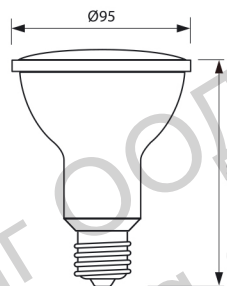

BLS LED PAR30 12W E27

- 230V
- 50/60Hz
- 12
- E27
- 25000
- > 12500x
- 40
- Ra ≥80
- INITIAL LIGHT < 0,2 SECONDS
-
-

25 000h

**Warmwhite
2700 K**

**Coollight
4000 K**

**Daylight
6400 K**

Артикул	Мощност	Цокъл	Цветна °	Цвят	Лумени	Код заявка	
Art	Watt	Base	K	Color	Lm	Order code	
BLS LED PAR30 12W E27 WW	12	E27	2700	WARM WHITE	850	VIV004101	A+
BLS LED PAR30 12W E27 CL	12	E27	4000	COOLLIGHT	850	VIV004102	A+
BLS LED PAR30 12W E27 W	12	E27	6400	DAYLIGHT	850	VIV004103	A+